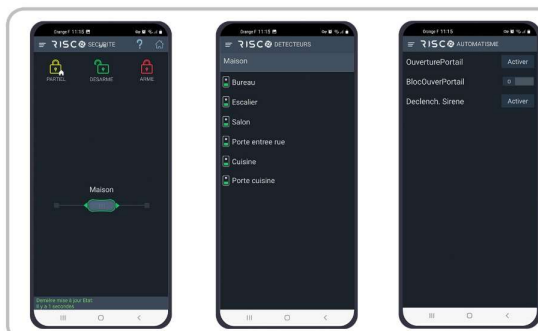

La centrale AL-LS

- Utilisation intuitive
- Autonomie sur batterie
- Application sur smartphone
- Avertissement par notification, appel et mail lors d'un déclenchement

Caractéristiques techniques

- jusqu'à 512 détecteurs filaires
- jusqu'à 256 détecteurs radio
- jusqu'à 32 zones de surveillance
- Sirènes filaires et radio
- jusqu'à 32 claviers filaires et 32 claviers radio
- jusqu'à 500 utilisateurs
- jusqu'à 196 sorties programmables (domotique)

Garantie 2 ans

Les télécommandes AL-AG

Produit	Description
 <p>Réf : AL-AG1.51</p>	<ul style="list-style-type: none">• Télécommande 4 fonctions• Retour d'informations de la centrale grâce au voyant• Dimensions : (h)40 x (l)40 x (p)14 mm
 <p>Réf : AL-AG1.52</p>	<ul style="list-style-type: none">• Télécommande 4 fonctions• Dimensions : (h)75 x (l)37 x (p)15 mm
 <p>Réf : AL-AG1.54</p>	<ul style="list-style-type: none">• Bracelet «panique»• Dimensions : (h)35 x (l)30 x (p)15 mm
 <p>Réf : AL-AG1.55</p>	<ul style="list-style-type: none">• Badge• Dimensions : (h)30 x (l)30 x (p)5 mm

Garantie 2 ans

L'application smartphone iRISCO

Produit

Description

- Mise en service et mise à l'arrêt de l'alarme
- Consultation de l'historique
- Réception de notification lors d'évènement
- Levée de doute par prise de photo et caméra liée à l'alarme
- Contrôle domotique :
commande de portail,
gâche électrique,
lumière...